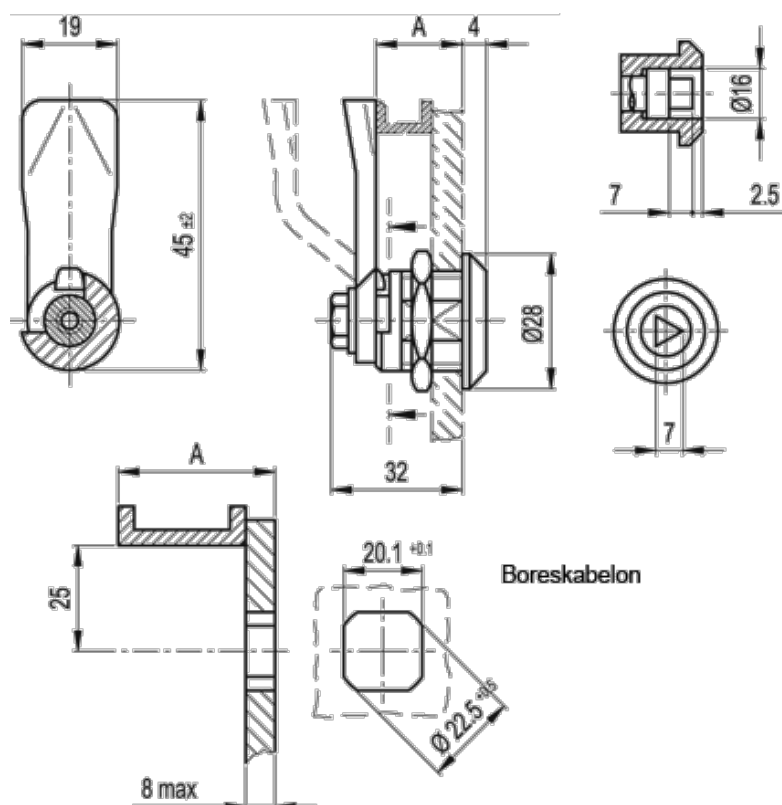

Varenummer: 20839012  
Beskrivelse: E+G Låseelement  
GN 115-DK-13

## Mål

A = 13